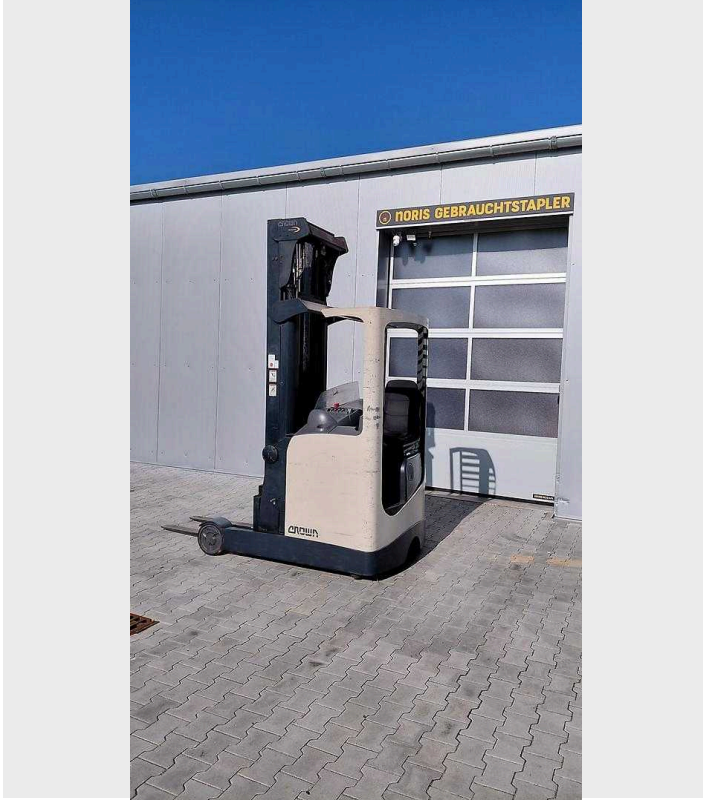

**NORIS  
GEBRAUCHTSTAPLER**

**Noris Gebrauchtstapler GmbH**

Original foto

### CROWN ESR4500

Motor	Elektrik
Tip	Reach truck
Kaldırma kapasitesi (kg)	1400
Kaldırma yüksekliği (mm)	7140
Üretim yılı	2006
Kalite değerlendirme	★★★★
<b>Fiyat</b>	<b>3.500 €</b> Satış fiyatı + KDV

## FURTHER TECHNICAL DETAILS

Bayi araç no.:	Crown ESR4500 mit Video		
Warranty			
Ağırlık merkezi (mm)	600	Akkümülatör voltajı (V)	48
Asansör tipi	3 kademeli	Akkümülatör kapasitesi (Ah)	775
Araç yüksekliği (mm)	2922	Lastikler	Superelastik
Serbest kaldırma (mm)	2000	Tam hidrolik ataşman	ZH1
Çatal uzunluğu (mm)	1200	Ventile kadar hidrolik ataşman	ZH1
Platform yüksekliği (mm)	2922	Ataşmanlar	Sağa sola kaydırma ataşmanı
Boş ağırlık (kg)	4950	Aksesuarlar	3. Ventil, Volfreihub, Einpedal, Sitz
Araçın kullanım süresi (h)	6374	Teslimat şekli	Pick up at the location
Akkümülatör	Evet		
Açıklamalar	Einsatzbereit. Kommen Sie auf eine Probefahrt vorbei. Transport kann organisiert werden. End user: Kommen Sie auf eine Probefahrt vorbei. Verfügbar ab sofort Lager Kirchenthumbach neu		