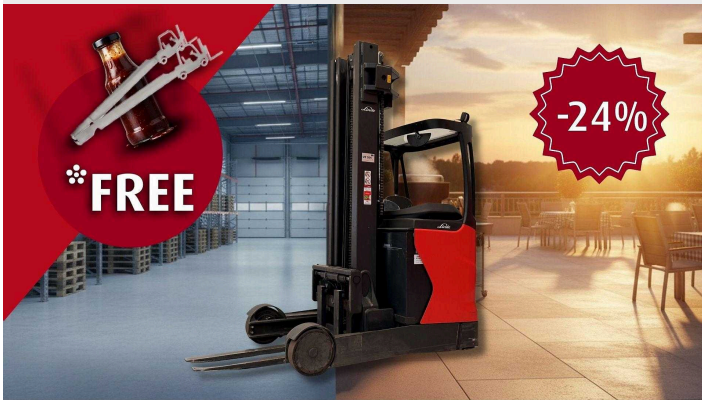

INFORMACIJE O PRODAJI

LINDE R20 CHASSISB. 1270MM / UT 994

Vrsta pogona	Električni
Način izgradnje	Reach truck
Nosivost (kg)	2000
Visina dizanja (mm)	6355
Godina proizvodnje	2021
Pročena kvalitete	 Approved Trucks
Cena	19.880 CHF Prodajna cena neuključujući PDV

Originalna fotografija

FURTHER TECHNICAL DETAILS

Interni broj prodavca	4812777
Warranty	6
Build series	1120
Težište tereta (mm)	600
Način podizanja	Trostruko
Visina gradnje (mm)	2780
Slobodno dizanje (mm)	1650
Dužina viljušaka (mm)	1150
Sobstvena težina (kg)	3677
Radni časovi prema brojaču (h)	1830