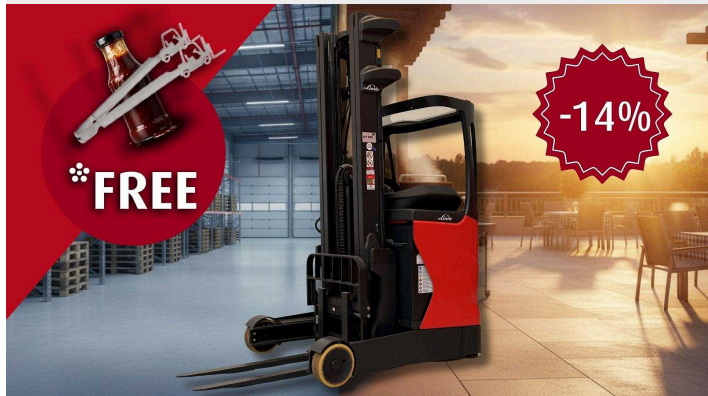

PREDAJNÉ INFORMÁCIE

LINDE R10 B CHASSISB. 1270MM / UT606

Druh pohonu	Elektrický
Druh konštrukcie	Vysokozdvížný vozík s výsuvným ramenom
Nosnosť (kg)	1000
Zdvih (mm)	6210
Rok výroby	2019
Hodnotenie kvality	 Approved Trucks
Cena	15 880 CHF Predajná cena bez DPH

Originálna fotka

ĎALŠIE TECHNICKÉ ÚDAJE

Evidenčné číslo produktu	4005406	Rok výroby batérie	2024
Warranty	6	Napätie batérie (V)	48
Séria	1120	Kapacita batérie (Ah)	420
Ťažisko zaťaženia (mm)	600	Pneumatiky	Antrieb Polyurethan, Lenkung Polyurethan
Druh zdvíhacieho stožiaru	trojnásobný	Prídavný hydraulický systém úplný	ZH1
Konštrukčná výška (mm)	2724	Prídavný hydraulický systém až k ventilu	ZH1
Voľný zdvih (mm)	2057	Sériové číslo	P21120V03232
Dĺžka vidlice (mm)	1150	Prídavné zariadenia	Bočný posúvač
Vlastná hmotnosť (kg)	2389	Príslušenstvo	Fahrerschutzdach Panzerglasscheibe Sitz Komfort Stoff Einpedal Kreuz- & Zentralhebel Bluespot entgegengesetzt der Gabelrichtung Externes Ladegerät
Počet prevádzkových hodín podľa počítadla (h)	1080		
Batéria	Áno		