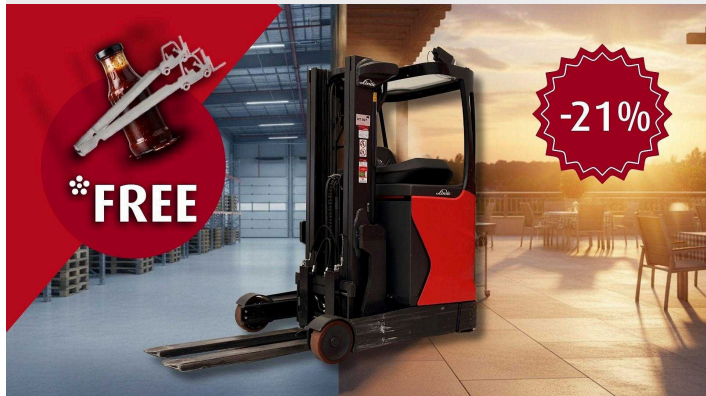

PREDAJNÉ INFORMÁCIE

LINDE R10 B CHASSISBREITE 1270MM

Druh pohonu	Elektrický
Druh konštrukcie	Vysokozdvížný vozík s výsuvným ramenom
Nosnosť (kg)	1000
Zdvih (mm)	4610
Rok výroby	2019
Hodnotenie kvality	 Approved Trucks
Cena	15 880 CHF Predajná cena bez DPH

Originálna fotka

ĎALŠIE TECHNICKÉ ÚDAJE

Evidenčné číslo produktu	4014066	Rok výroby batérie	2025
Warranty	6	Napätie batérie (V)	48
Séria	1120	Kapacita batérie (Ah)	420
Ťažisko zaťaženia (mm)	600	Pneumatiky	Antrieb Polyurethan, Lenkung Polyurethan
Druh zdvíhacieho stožiaru	trojnásobný	Prídavný hydraulický systém úplný	ZH2
Konštrukčná výška (mm)	2124	Prídavný hydraulický systém až k ventilu	ZH2
Voľný zdvih (mm)	1457	Sériové číslo	P21120V03606
Vlastná hmotnosť (kg)	3262	Príslušenstvo	Fahrerschutzdach Panzerglasscheibe Doppelpedal Zentral- & Einzelhebel Truckspot entgegengesetzt der Gabelrichtung Griptech Schubgabeln RG2 20 1350/1000mm Externes Ladegerät
Počet prevádzkových hodín podľa počítadla (h)	870		
Batéria	Áno		
Poznámka	Liefertermin: ca. 3 Wochen nach unterzeichneter Auftragsbestätigung		