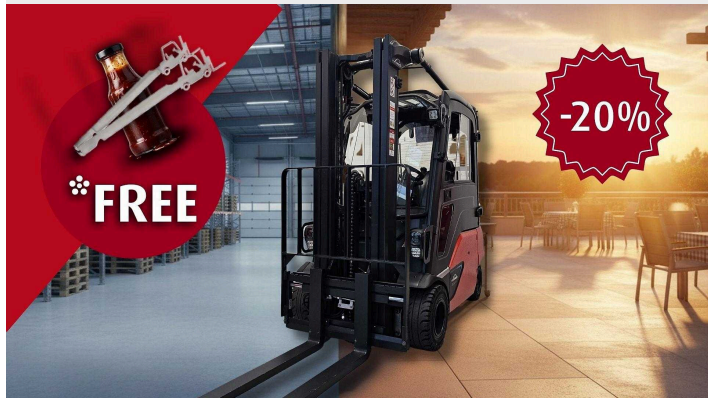

ИНФОРМАЦИЯ О ПРОДАЖЕ

LINDE E 20PL ION / SOFORT VERFÜGBAR

Вид привода	электрический
Тип	Четырехопорные погрузчики
Грузоподъемность (кг)	2000
Высота подъема (мм)	4625
Год выпуска	2020
Рейтинг качества	 Approved Trucks
Цена	27 550 CHF Цена без НДС