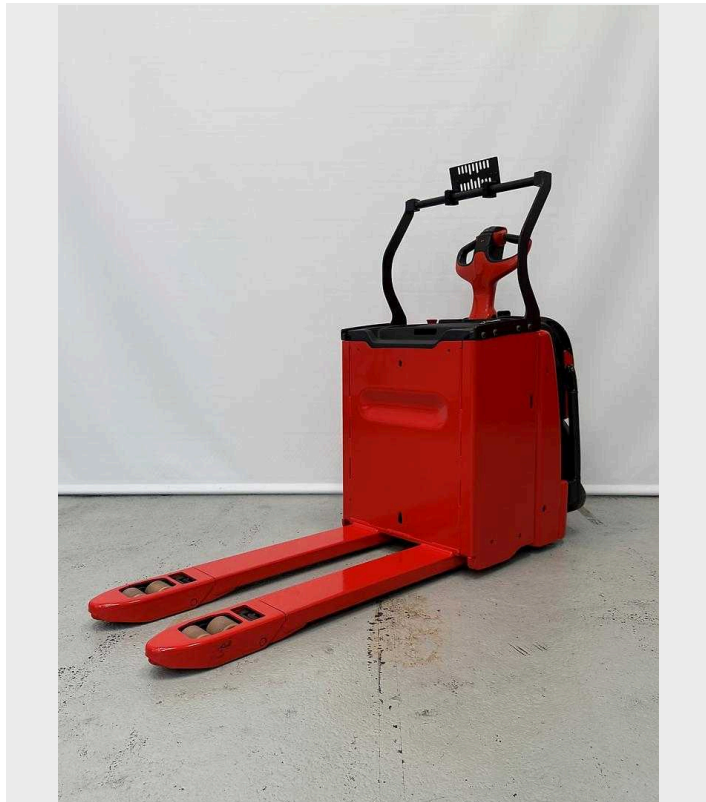

Linde Material Handling Schweiz AG - Dietlikon

Fotografie originală

INFORMAȚII LEGATE DE VÂNZARE

LINDE T20AP UT 765 SOFORT VERFÜGBAR

Propulsie	Electric
Tip	Platformă de conducere cărucior-elevator cu cursă redușă de ridicare (sau platformă pentru pasager)
Capacitate de ridicare (kg)	2000
Înălțime de ridicare (mm)	
Anul fabricației	2020
Evaluarea calității	Approved Trucks
Preț	8.150 CHF prețurile nu includ TVA

MAI MULTE DATE TEHNICE

Număr produs la furnizor	4626850	Anul fabricației acumulatorului	2020
Warranty	6	Tensiunea acumulatorului (V)	24
Seria fabricatiei	1153	Capacitatea bateriei (Ah)	375
Centrul de greutate al sarcinii (mm)	500	Anvelope	Antrieb Polyurethan, Lenkung PU - Tandem
Lungime furcă (mm)	1150	Număr serial	W41153X00644
Masă proprie (kg)	834	Accesorii	Fahrgeschwindigkeit 8km/h Schleichfahrtfunktion Terminalhalter
Ore de funcționare conform contorului (h)	140		
Acumulator	Da		
Notă	Liefertermin: sofort verfügbar		