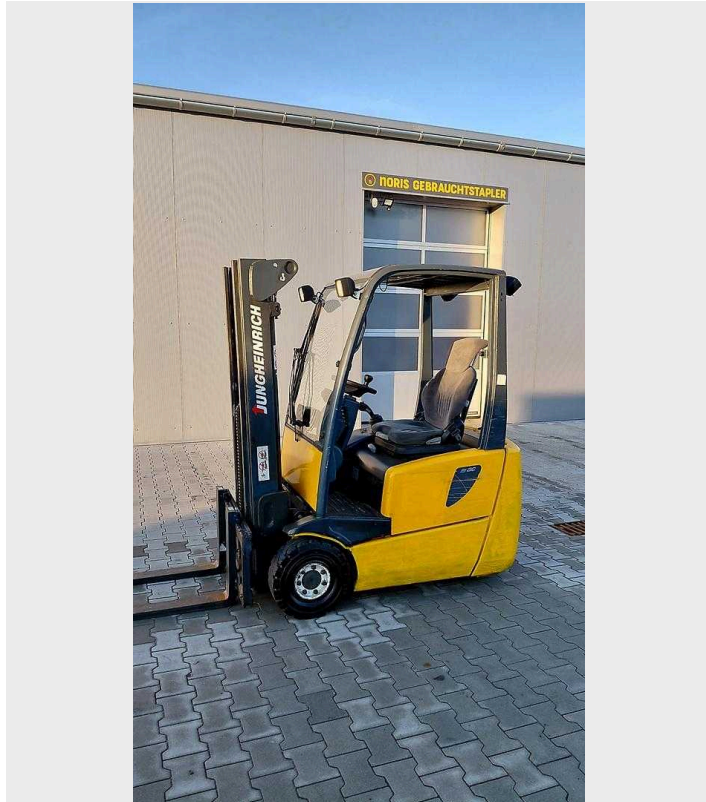

**NORIS  
GEBRAUCHTSTAPLER**

**Noris Gebrauchtstapler GmbH**

Fotografia original

### JUNGHEINRICH EFG215MIT VIDEO

Tipo de propulsão	Eléctrico
Tipo	Empilhador de contrapeso 3 rodas
Capacidade de carga (kg)	1500
Altura de elevação (mm)	4350
Ano de fabrico	2007
Avaliação de qualidade	★★★★
<b>Preço</b>	<b>6.500 €</b> -IVA não incluído nos preços