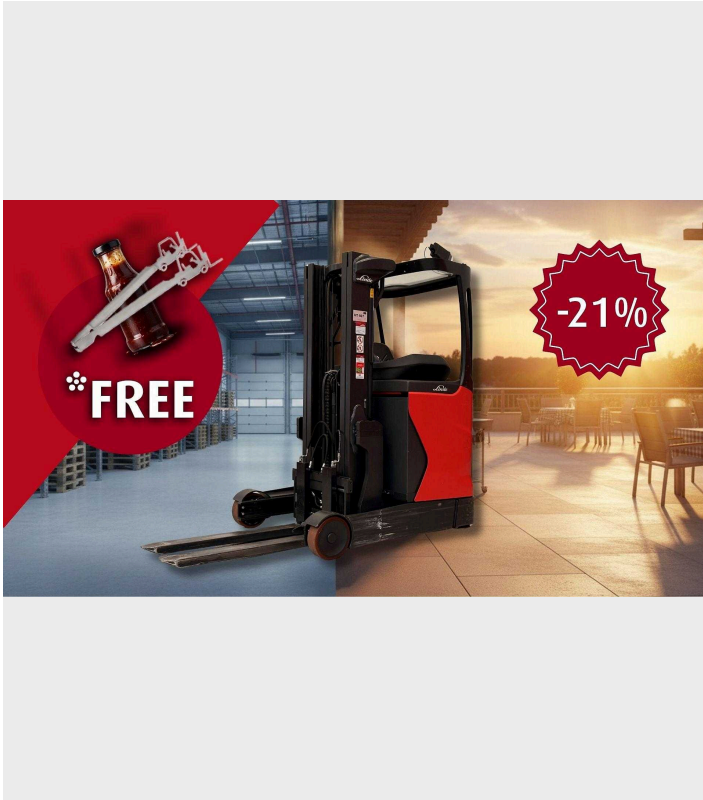

SALGSINFORMASJON

LINDE R10 B CHASSISBREITE 1270MM

Fremdrift	Elektro
Konstruksjon	Skyvemasttruck
Løftekapasitet (kg)	1000
Løfthøyde (mm)	4610
Produksjonsår	2019
Kvalitetsvurdering	 Approved Trucks
Pris	15 880 CHF alle priser eks. MVA

Originalfoto

FURTHER TECHNICAL DETAILS

Tilbyder produktnr.	4014066
Warranty	6
Build series	1120
Lastesenter (mm)	600
Masttype	tredobbel
Fri høyde (mm)	2124
Friløft (mm)	1457
Egenvekt (kg)	3262
Driftstimer iflg. teller (h)	870
Batteri	Ja