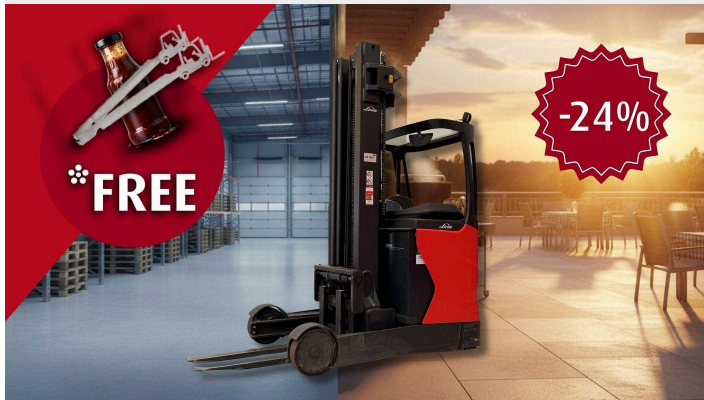

SALES INFORMATION

LINDE R20 CHASSISB. 1270MM / UT 994

Power unit	Elektrība
Type of truck	Bīdmasta iekrāvējs
Lifting capacity (kg)	2000
Lift height (mm)	6355
Year of manufacture	2021
Quality rating	Approved Trucks
Cena	19 880 CHF Prices excluding VAT

Original photo

FURTHER TECHNICAL DETAILS

Dealer product no.	4812777
Garantija	6
Variants	1120
Kravas smaguma centrs (mm)	600
Celšanas masta veids	trīskāršs
Tehnikas augstums (mm)	2780
Brīvā pacelšana (mm)	1650
Dakšas garums (mm)	1150
Pašmasa (kg)	3677
Darba stundas (h)	1830