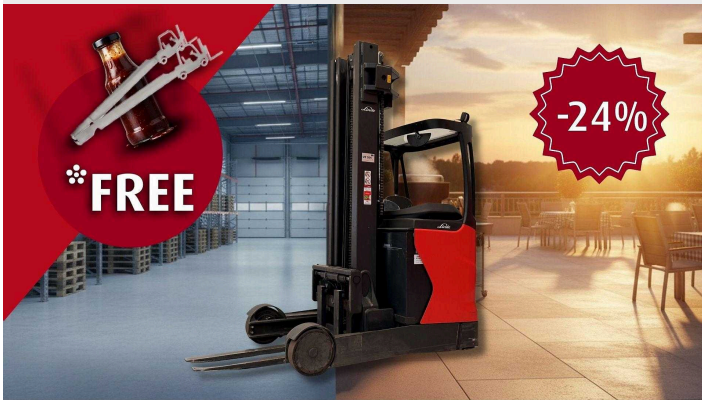

SALES INFORMATION

LINDE R20 CHASSISB. 1270MM / UT 994

Power unit	Elektrinis
Type of truck	Krautuvas su stumiamu stiebu
Lifting capacity (kg)	2000
Lift height (mm)	6355
Year of manufacture	2021
Quality rating	 Approved Trucks
Kaina	19 880 CHF Prices excluding VAT

Original photo

FURTHER TECHNICAL DETAILS

Dealer product no.	4812777
Garantija	6
Serijs	1120
Apkrovos svorio centras (mm)	600
Kėlimo stiebo tipas	trigubas
Konstrukcijos aukštis (mm)	2780
Laisvas kėlimas (mm)	1650
Šakių ilgis (mm)	1150
Savas svoris (kg)	3677
Darbo valandos (val.)	1830