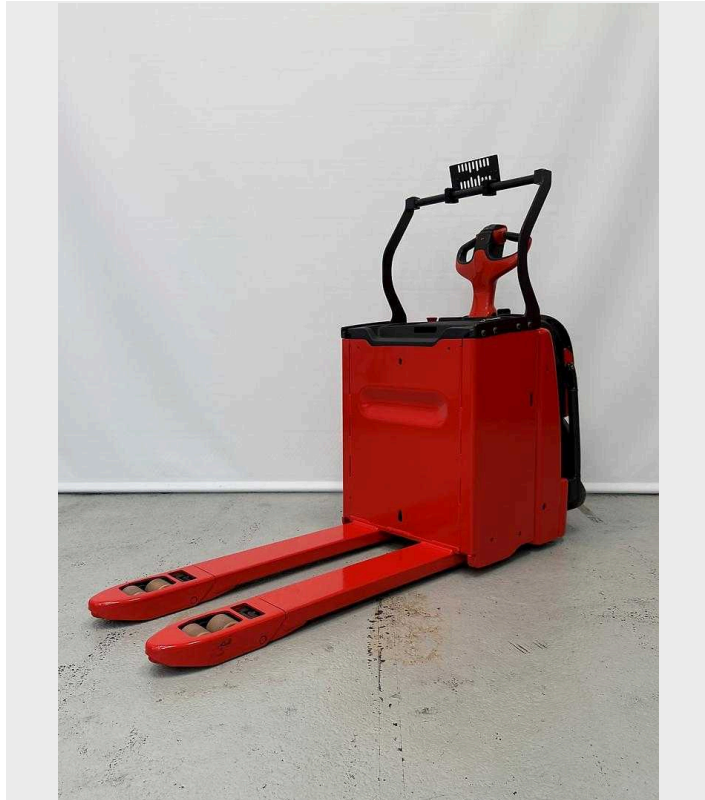

Linde Material Handling Schweiz AG - Dietlikon

Original photo

SALES INFORMATION

LINDE T20AP UT 765 SOFORT VERFÜGBAR

Power unit	Elektrinis
Type of truck	Žemo kėlimo krautuvas su vairuotojo stovu (ar keleivio platforma)
Lifting capacity (kg)	2000
Lift height (mm)	
Year of manufacture	2020
Quality rating	Approved Trucks
Kaina	8 150 CHF Prices excluding VAT

FURTHER TECHNICAL DETAILS

Dealer product no.	4626850	Akumulatoriaus pagaminimo metai	2020
Garantija	6	Akumulatoriaus įtampa (V)	24
Serija	1153	Akumulatoriaus talpa (Ah)	375
Apkrovos svorio centras (mm)	500	Padangos	Antrieb Polyurethan, Lenkung PU - Tandem
Šakių ilgis (mm)	1150	Serijos numeris	W41153X00644
Savas svoris (kg)	834	Accessories	Fahrgeschwindigkeit 8km/h Schleichfahrtfunktion Terminalhalter
Darbo valandos (val.)	140		
Akumulatorius	Yes		
Comment	Liefertermin: sofort verfügbar		