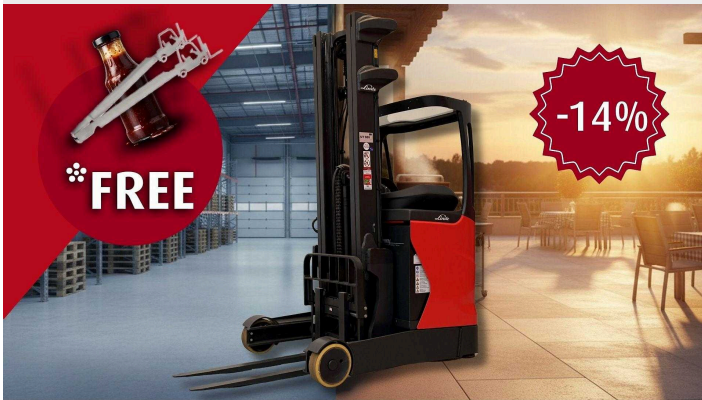

SALES INFORMATION

LINDE R10 B CHASSISB. 1270MM / UT606

| | |
|-----------------------|---|
| Power unit | Elektrinis |
| Type of truck | Krautuvas su stumiamu stiebu |
| Lifting capacity (kg) | 1000 |
| Lift height (mm) | 6210 |
| Year of manufacture | 2019 |
| Quality rating | Approved Trucks |
| Kaina | 15 880 CHF Prices excluding VAT |

Original photo

FURTHER TECHNICAL DETAILS

| | |
|------------------------------|----------|
| Dealer product no. | 4005406 |
| Garantija | 6 |
| Serija | 1120 |
| Apkrovos svorio centras (mm) | 600 |
| Kėlimo stiebo tipas | trigubas |
| Konstrukcijos aukštis (mm) | 2724 |
| Laisvas kėlimas (mm) | 2057 |
| Šakių ilgis (mm) | 1150 |
| Savas svoris (kg) | 2389 |
| Darbo valandos (val.) | 1080 |
| Akumulatorius | Yes |