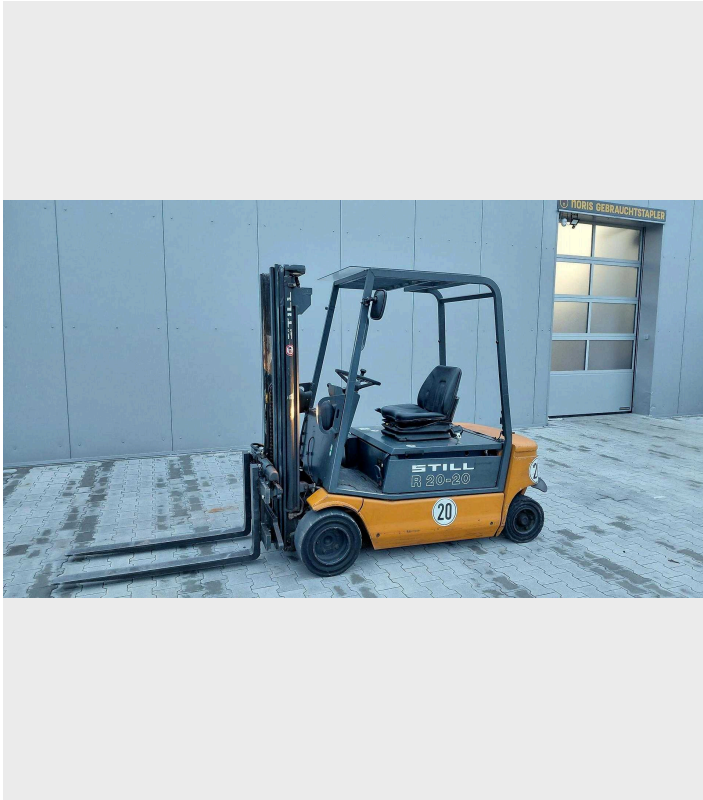

INFORMATIONS SUR LA VENTE

STILL R20-20 P MIT VIDEO

Propulsion	Electrique
Type de chariot	Chariot frontal à 4 roues
Capacité (kg)	2000
Hauteur d'élévation (mm)	4190
Année	1994
Qualité	★★★★
Prix	5 800 € Prix hors TVA

✉ edgar.gauthier@noris-gebrauchtstapler.de

Photo originale

PLUS D'INFORMATIONS TECHNIQUES

N° de produit fournisseur	STILL R20-20 Triplex Bauhöhe 1,99
Garantie	
Centre de gravité de la charge (mm)	500
Type de mât	Triplex
Encombrement en hauteur (mm)	1990
Levée libre (mm)	1600
Longueur de fourches (mm)	1200
Horamètre (h)	7551
Batterie	Oui
Année batterie	2013
Remarque	fährt gut, Batterie wurde getestet, alle Zellen sind stabil und hält Dauerbelastung aus