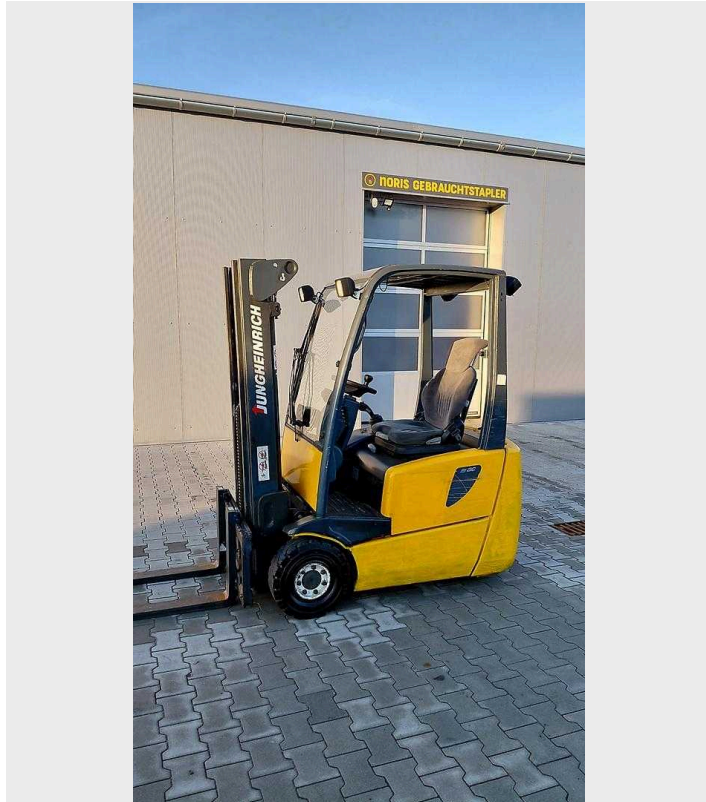

**NORIS
GEBRAUCHTSTAPLER**

Noris Gebrauchtstapler GmbH

Foto original

INFORMACIÓN DE VENTA

JUNGHEINRICH EFG215MIT VIDEO

Tipo de propulsión	Eléctrico
Tipo de vehículo	Carretilla elevadora de 3 ruedas
Capacidad de carga (kg)	1500
Altura de elevación (mm)	4350
Año de fabricación	2007
Calidad	★★★★
Precio	6.500 € Los precios no incluyen IVA.

✉ edgar.gauthier@noris-gebrauchtstapler.de

OTROS DATOS TÉCNICOS

Referencia interna Jungheinrich Triplex Bauhöhe
1,95m

Garantía

Tipo de mástil Triplex

Altura de replegado (mm) 1950

Elevación libre (mm) 1500

Neumáticos Vollgummi