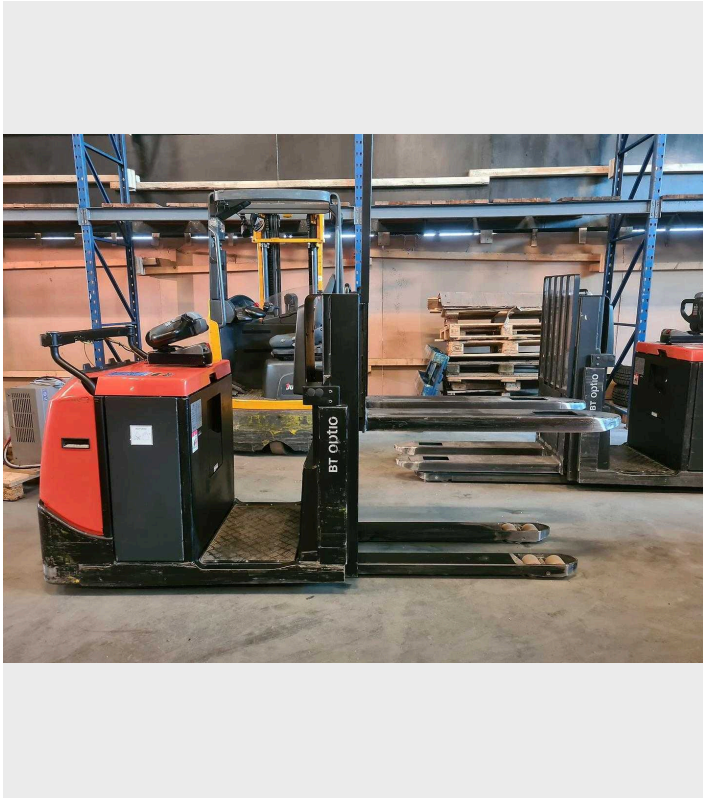

VERKAUFSINFORMATIONEN

BT OSE120

Antriebsart	Elektro
Bauart	Niederhub-Kommissionierer (< 2,5 m)
Tragkraft (kg)	1200
Hubhöhe (mm)	800
Baujahr	2014
Qualitätsbewertung	★★★★

Preis **2.520 €**
alle Preise zzgl. MwSt.

Originalfoto

WEITERE TECHNISCHE DATEN

Anbieter Produkt-Nr.	OSE120 Batterie 2019 5times
Gewährleistung	3 Gewährleistung möglich
Lastschwerpunkt (mm)	1200
Hubmastart	einfach
Gabellänge (mm)	1200
Eigengewicht (kg)	1500
Betriebsstunden (h)	8064
Batterie	Ja
Batterie-Hersteller	STUBA