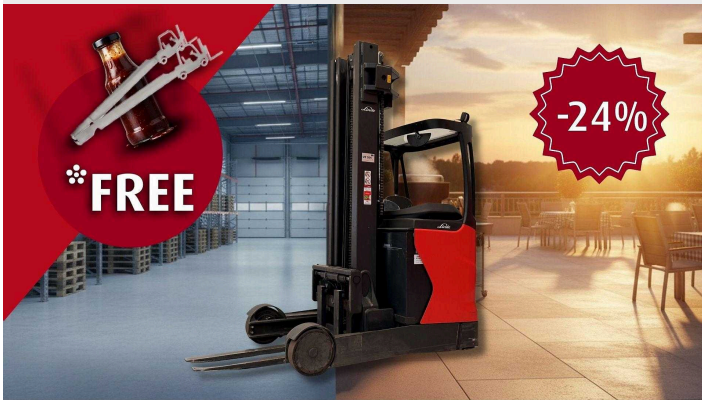

SALGSOPLYSNINGER

LINDE R20 CHASSISB. 1270MM / UT 994

Fremdrift	Elektrisk
Konstruktion	Skydemasttruck
Løftekapacitet (kg)	2000
Løftehøjde (mm)	6355
Produktionsår	2021
Kvalitetsvurdering	Approved Trucks
Pris	19.880 CHF alle priser plus moms

CONTACT SELLER NOW

Linde Material Handling Schweiz AG - Dietlikon

Alte Dübendorferstr. 20
8305 Dietlikon

www.linde-mh.ch

Pascal Burkhalter

062 398 40 80

079 728 48 99

pascal.burkhalter@linde-mh.ch