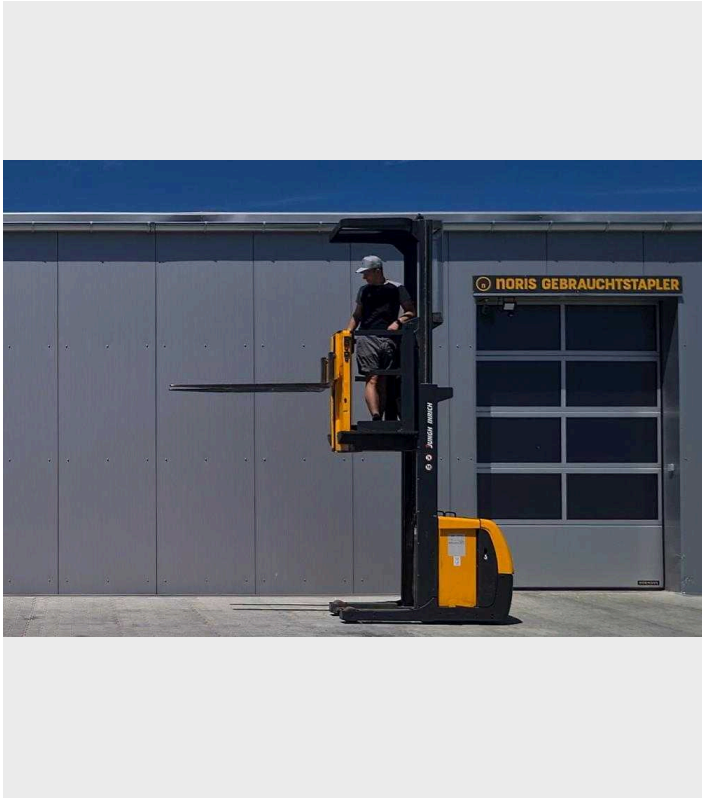

SALGSOPLYSNINGER

JUNGHEINRICH EKS110Z

Fremdrift	Elektrisk
Konstruktion	Stabler for medkørende fører
Løftekapacitet (kg)	1000
Løftehøjde (mm)	2400
Produktionsår	2015
Kvalitetsvurdering	★★★★
Pris	5.500 € alle priser plus moms

✉ edgar.gauthier@noris-gebrauchtstapler.de

Originalt foto

FURTHER TECHNICAL DETAILS

Udbyderprodukt nr.	EKS110 Stapler Ameise Hub 2,4m Bühne Arbeitshöhe 3,4m mit Video
Warranty	1 Gewährleistungen können mit gekauft werden
Lasttyngdepunkt (mm)	600
Masttype	enkelt
Byggehøjde (mm)	2230
Friløft (mm)	800
Højde platform til fører (mm)	2230
Egenvægt (kg)	2000
Driftstimer ifølge timetæller (h)	6470
Batteri	Ja
Batterifabrikat	Jungheinrich geprüft
Kommentar	kann auch von unten bedient werden. Hub + Fahren. Vorführvideo auf Youtube