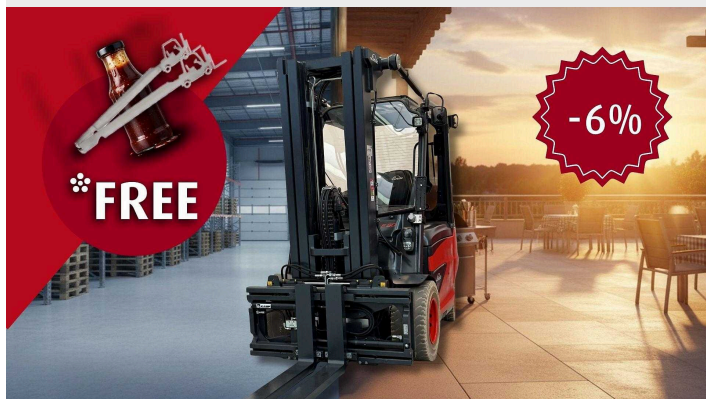

PRODEJNÍ INFORMACE

LINDE E 50/600 HL / SOFORT VERFÜGBAR

Druh pohonu	Elektro
Typ vozíku	Čelní vysokozdvihný vozík čtyřkolový
Nosnost (kg)	5000
Výška zdvihu (mm)	4615
Rok výroby	2023
kvalita stavu	 Approved Trucks
Cena	74 960 CHF Prodejní cena bez DPH

Originální fotografie

DALŠÍ TECHNICKÁ DATA

Číslo produktu (nabízející)	5793467
Warranty	6
Série	388
Težiště břemene (mm)	500
Zvedací zařízení	trojitý sloup (triplex)
výška zvedacího zařízení (mm)	2460
Volný zdvih (mm)	1460
Délka vidlí (mm)	1200
Vlastní hmotnost (kg)	6765
Stav motohodin (h)	400
Akumulátor	Ano