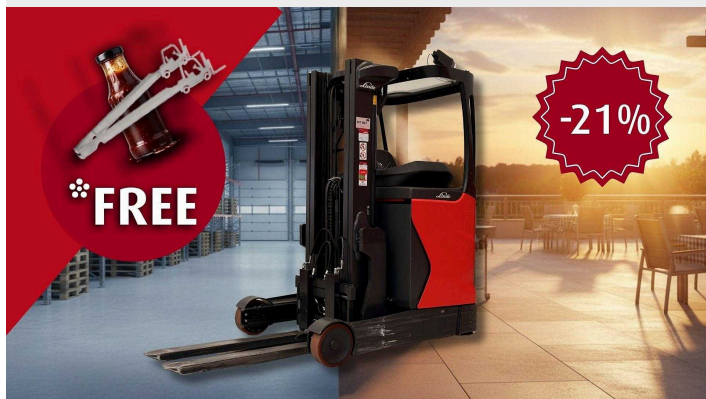

PRODEJNÍ INFORMACE

LINDE R10 B CHASSISBREITE 1270MM

Druh pohonu	Elektro
Typ vozíku	Vysokozdvihný vozík s výsuvným sloupem
Nosnost (kg)	1000
Výška zdvihu (mm)	4610
Rok výroby	2019
kvalita stavu	 Approved Trucks
Cena	15 880 CHF Prodejní cena bez DPH

Originální fotografie

DALŠÍ TECHNICKÁ DATA

Číslo produktu (nabízející)	4014066	Rok výroby akumulátoru	2025
Warranty	6	Napětí akumulátoru (V)	48
Série	1120	Kapacita akumulátoru (Ah)	420
Težiště břemene (mm)	600	Obutí	Antrieb Polyurethan, Lenkung Polyurethan
Zvedací zařízení	trojitý sloup (triplex)	Přídavná hydraulika, komplet	2-přídavné hydr.okruhy
výška zvedacího zařízení (mm)	2124	Přídavná hydraulika až k ventilu	2-přídavné hydr.okruhy
Volný zdvih (mm)	1457	Výrobní číslo	P21120V03606
Vlastní hmotnost (kg)	3262	Příslušenství	Fahrerschutzdach Panzerglasscheibe Doppelpedal Zentral- & Einzelhebel Truckspot entgegengesetzt der Gabelrichtung Griptech Schubgabeln RG2 20 1350/1000mm Externes Ladegerät
Stav motohodin (h)	870		
Akumulátor	Ano		
Poznámka	Liefertermin: ca. 3 Wochen nach unterzeichneter Auftragsbestätigung		