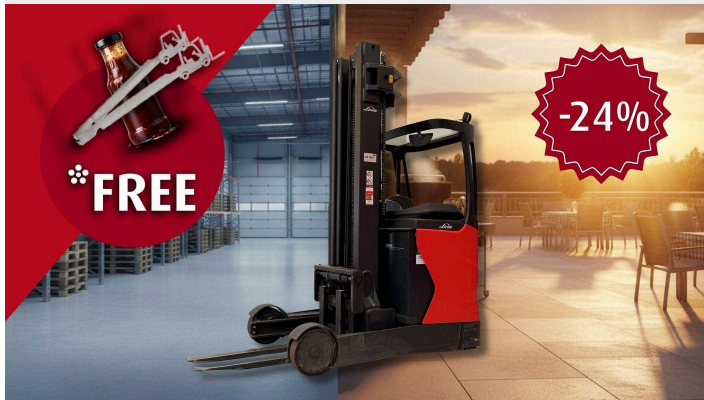

VERKOOPGEGEVENS

LINDE R20 CHASSISB. 1270MM / UT 994

Type aandrijving	Elektro
Type apparaat	Reachtruck
Draagvermogen (kg)	2000
Hefhoogte (mm)	6355
Bouw- jaar	2021
Kwaliteitsbeoordeling	 ApprovedTrucks
Prijs	19.880 CHF alle prijzen excl. BTW

Originele foto

VERDERE TECHNISCHE GEGEVENS

Productnr. leverancier	4812777
Warranty	6
Serie	1120
Zwaartepunt van de belasting (mm)	600
Type mast	drievoudig
Algehele hoogte (mm)	2780
Vrije heffing (mm)	1650
Vorklengte (mm)	1150
Eigen gewicht (kg)	3677
Bedrijfsuren volgens teller (h)	1830