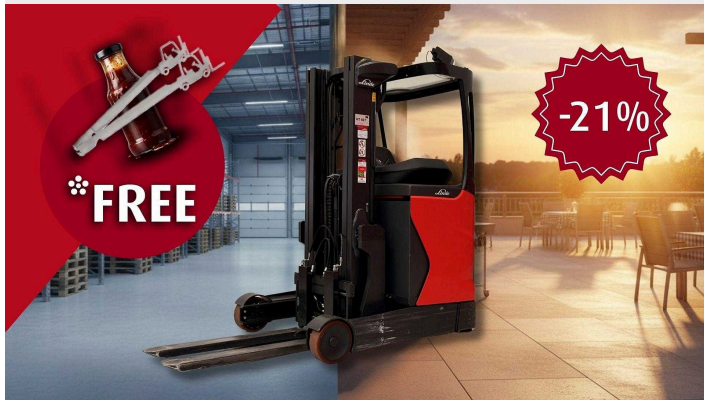

**VERKOOPGEGEVENS**

**LINDE R10 B CHASSISBREITE 1270MM**

Type aandrijving	Elektro
Type apparaat	Reachtruck
Draagvermogen (kg)	1000
Hefhoogte (mm)	4610
Bouw-  jaar	2019
Kwaliteitsbeoordeling	 <b>Approved Trucks</b>
<b>Prijs</b>	<b>15.880 CHF</b> alle prijzen excl. BTW

 [pascal.burkhalter@linde-mh.ch](mailto:pascal.burkhalter@linde-mh.ch)

Originele foto

**VERDERE TECHNISCHE GEGEVENS**

Productnr. leverancier	4014066	Bouwjaar accu	2025
Warranty	6	Spanning accu (V)	48
Serie	1120	Vermogen accu (Ah)	420
Zwaartepunt van de belasting (mm)	600	Banden	Antrieb Polyurethan, Lenkung Polyurethan
Type mast	drievoudig	Extra hydraulica compleet	AH2
Algehele hoogte (mm)	2124	Extra hydraulica tot ventiel	AH2
Vrije heffing (mm)	1457	Serienummer	P21120V03606
Eigen gewicht (kg)	3262	Accessoires	Fahrerschutzdach Panzerglasscheibe Doppelpedal Zentral- & Einzelhebel Truckspot entgegengesetzt der Gabelrichtung Griptech Schubgabeln RG2 20 1350/1000mm Externes Ladegerät
Bedrijfsuren volgens teller (h)	870		
Accu	Ja		
Opmerking	Liefertermin: ca. 3 Wochen nach unterzeichneter Auftragsbestätigung		