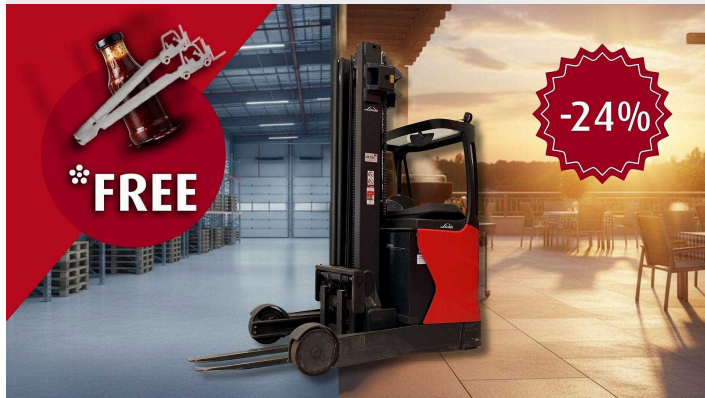

ИНФОРМАЦИЯ ЗА ПРОДАЖБИТЕ

LINDE R20 CHASSISB. 1270MM / UT 994

Вид на задвижването	Електрически
Вид на конструкцията	Високоповдигач с изместване на вилката напред
Товароподемност (кг)	2000
Височина на повдигане (мм)	6355
Година на производство	2021
Оценка на качеството	 Approved Trucks
Цена	19 880 CHF Бюлетин

 pascal.burkhalter@linde-mh.ch

FURTHER TECHNICAL DETAILS

Предложител № на продукта	4812777
Warranty	6
Build series	1120
Център на тежестта на товара (mm)	600
Вид на подемния стълб	Тройни
Конструктивна височина (mm)	2780
Свободно повдигане (mm)	1650
Дължина на вилките (mm)	1150
Собствено тегло (kg)	3677
Часове експлоатация според брояча (h)	1830