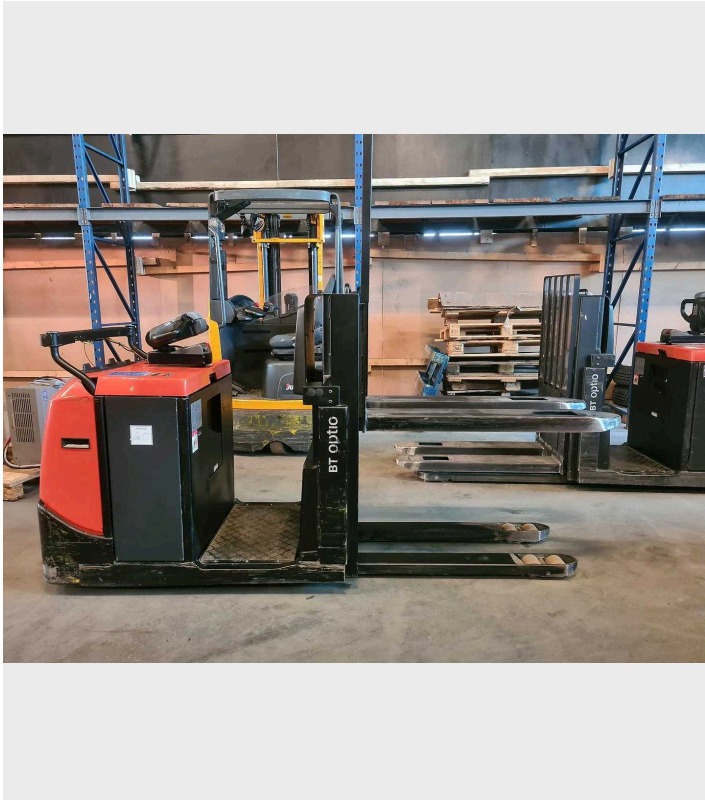

**VERKAUFSINFORMATIONEN**

**BT OSE120**

Antriebsart	Elektro
Bauart	Niederhub-Kommissionierer (< 2,5 m)
Tragkraft (kg)	1200
Hubhöhe (mm)	800
Baujahr	2014
Qualitätsbewertung	★★★★
<b>Preis</b>	<b>2.520 €</b> alle Preise zzgl. MwSt.

**Originalfoto**

**WEITERE TECHNISCHE DATEN**

Anbieter Produkt-Nr.	OSE120 Batterie 2019 5times
Gewährleistung	3 Gewährleistung möglich
Lastschwerpunkt (mm)	1200
Hubmastart	einfach
Gabellänge (mm)	1200
Eigengewicht (kg)	1500
Betriebsstunden (h)	8064
Batterie	Ja
Batterie-Hersteller	STUBA