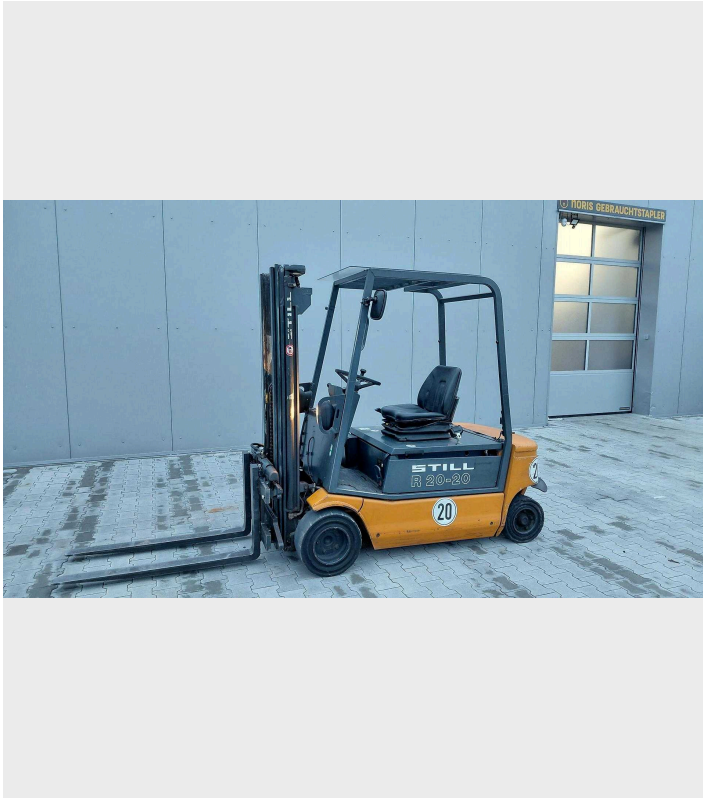

**SALES INFORMATION**

**STILL R20-20 P MIT VIDEO**

Power unit	Electric
Type of truck	4 wheel forklift truck
Lifting capacity (kg)	2000
Lift height (mm)	4190
Year of manufacture	1994
Quality rating	★★★★
<b>Price</b>	<b>5,800 €</b> Prices excluding VAT

☎ 0911519429331

✉ [edgar.gauthier@noris-gebrauchtstapler.de](mailto:edgar.gauthier@noris-gebrauchtstapler.de)

**Original photo**

**FURTHER TECHNICAL DETAILS**

Dealer product no. **STILL R20-20 Triplex Bauhöhe 1,99**

Warranty

Load centre of gravity (mm) **500**

Mast type **Triplex**

Overall height (mm) **1990**

Free lift (mm) **1600**

Fork length (mm) **1200**

Hour meter reading (h) **7551**

Battery **Yes**